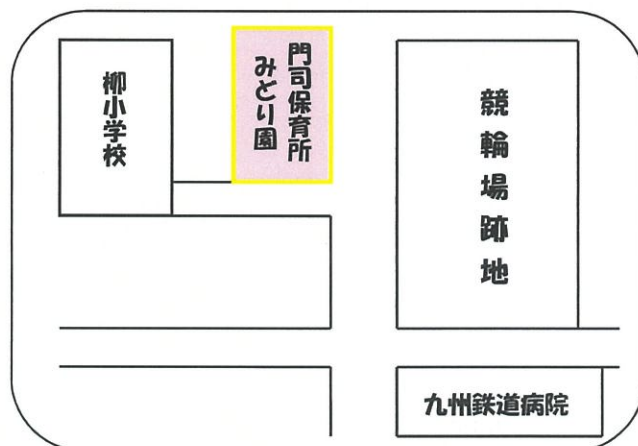

門司保育所みどり園では、地域のお子さんを対象に園内開放する日を設けています。
 お子さんと一緒に保育園でいろいろなあそびや行事に参加してみませんか？
 気軽にあそびに来てください。お待ちしております。時間は10時から11時までです。
 活動の中で育児相談を行っています。お気軽にご相談ください。

※ 対象者…0～6歳児のお子さんと保護者の方 ※ 期間…5月～12月の月1回

年間計画

日付	内容
5月24日(金)	体を動かして遊ぼう！ ・ お話しの時間(絵本・紙芝居など)
6月21日(金)	作って遊ぼう・お話の時間(絵本・紙芝居など)
7月19日(金)	わらべ歌や楽しく踊って遊ぼう！ ・ お話しの時間(絵本・紙芝居など)
8月23日(金)	作って遊ぼう・お話しの時間(絵本・紙芝居など)
11月8日(金)	秋の芸術鑑賞
12月20日(金)	作って遊ぼう・お話の時間(絵本・紙芝居など)

※にこにこ広場のお約束

- ・お越しになった時、お帰り際には必ず事務所に声をかけて下さい。
- ・駐車場は10台準備していますので、ご利用ください。
- ・外であそぶこともありますので、動きやすく汚れてもよい服装をお願いします。
- ・歩けるお子さんは靴をご用意ください。
- ・お子さんの身の回りの品(紙おむつ・飲み物・着替えなど)は、各自でご用意ください。
- ・荷物置きは遊戯室のロッカーを準備していますが、貴重品はお手元にお持ちください。

鉄道弘済会 門司保育所みどり園
 北九州市門司区不老町2丁目2-25
 TEL 093-381-2002